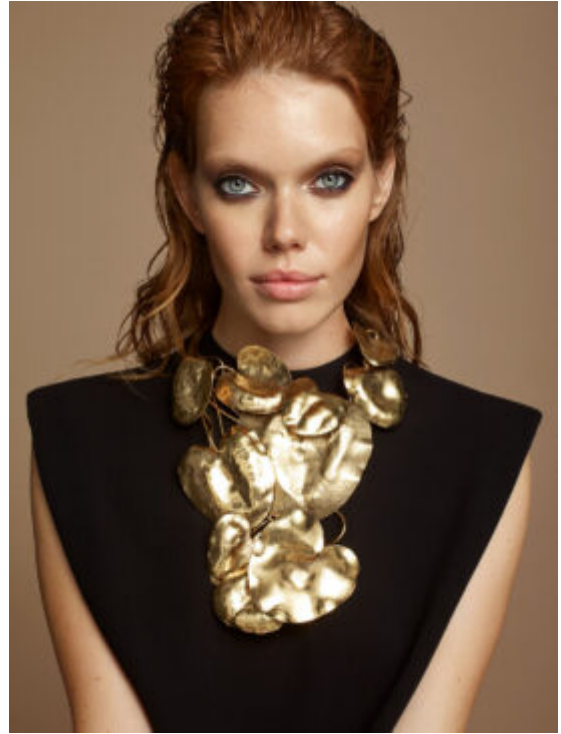

TRUE MODELS

Veronika Rusakova

177.5 | 81.5 / 62 / 91 / 40 | Red / Blue

TRUE MODELS

Veronika Rusakova

177.5 | 81.5 / 62 / 91 / 40 | Red / Blue

TRUE MODELS

Veronika Rusakova

177.5 | 81.5 / 62 / 91 / 40 | Red / Blue

TRUE MODELS

Veronika Rusakova

177.5 | 81.5 / 62 / 91 / 40 | Red / Blue

TRUE MODELS

Veronika Rusakova

177.5 | 81.5 / 62 / 91 / 40 | Red / Blue

TRUE MODELS

Veronika Rusakova

177.5 | 81.5 / 62 / 91 / 40 | Red / Blue

TRUE MODELS

Veronika Rusakova

177.5 | 81.5 / 62 / 91 / 40 | Red / Blue

TRUE MODELS

Veronika Rusakova

177.5 | 81.5 / 62 / 91 / 40 | Red / Blue

TRUE MODELS

Veronika Rusakova

177.5 | 81.5 / 62 / 91 / 40 | Red / Blue