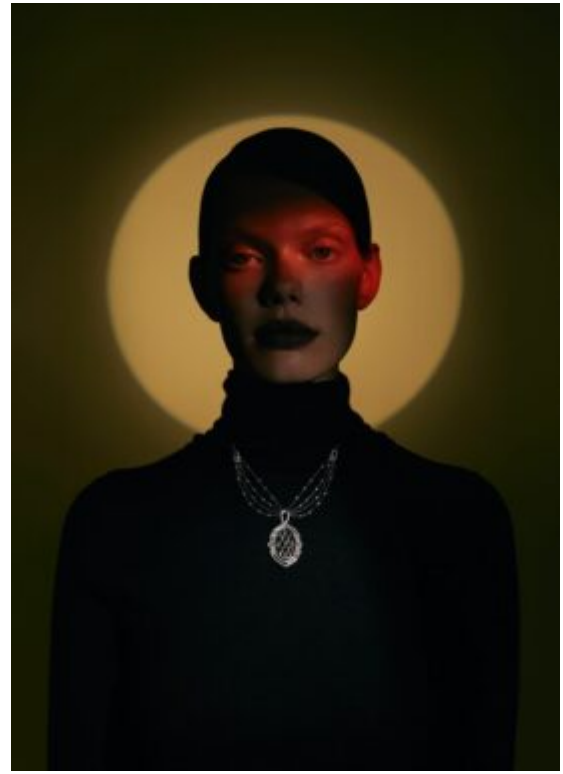

TRUE MODELS

Veronika Rusakova

177.5 | 81.5 / 62 / 91 / 40 | Red / Blue

TRUE MODELS

Veronika Rusakova

177.5 | 81.5 / 62 / 91 / 40 | Red / Blue

TRUE MODELS

Veronika Rusakova

177.5 | 81.5 / 62 / 91 / 40 | Red / Blue

TRUE MODELS

Veronika Rusakova

177.5 | 81.5 / 62 / 91 / 40 | Red / Blue

TRUE MODELS

Veronika Rusakova

177.5 | 81.5 / 62 / 91 / 40 | Red / Blue

TRUE MODELS

Veronika Rusakova

177.5 | 81.5 / 62 / 91 / 40 | Red / Blue

TRUE MODELS

Veronika Rusakova

177.5 | 81.5 / 62 / 91 / 40 | Red / Blue

TRUE MODELS

Veronika Rusakova

177.5 | 81.5 / 62 / 91 / 40 | Red / Blue

TRUE MODELS

Veronika Rusakova

177.5 | 81.5 / 62 / 91 / 40 | Red / Blue